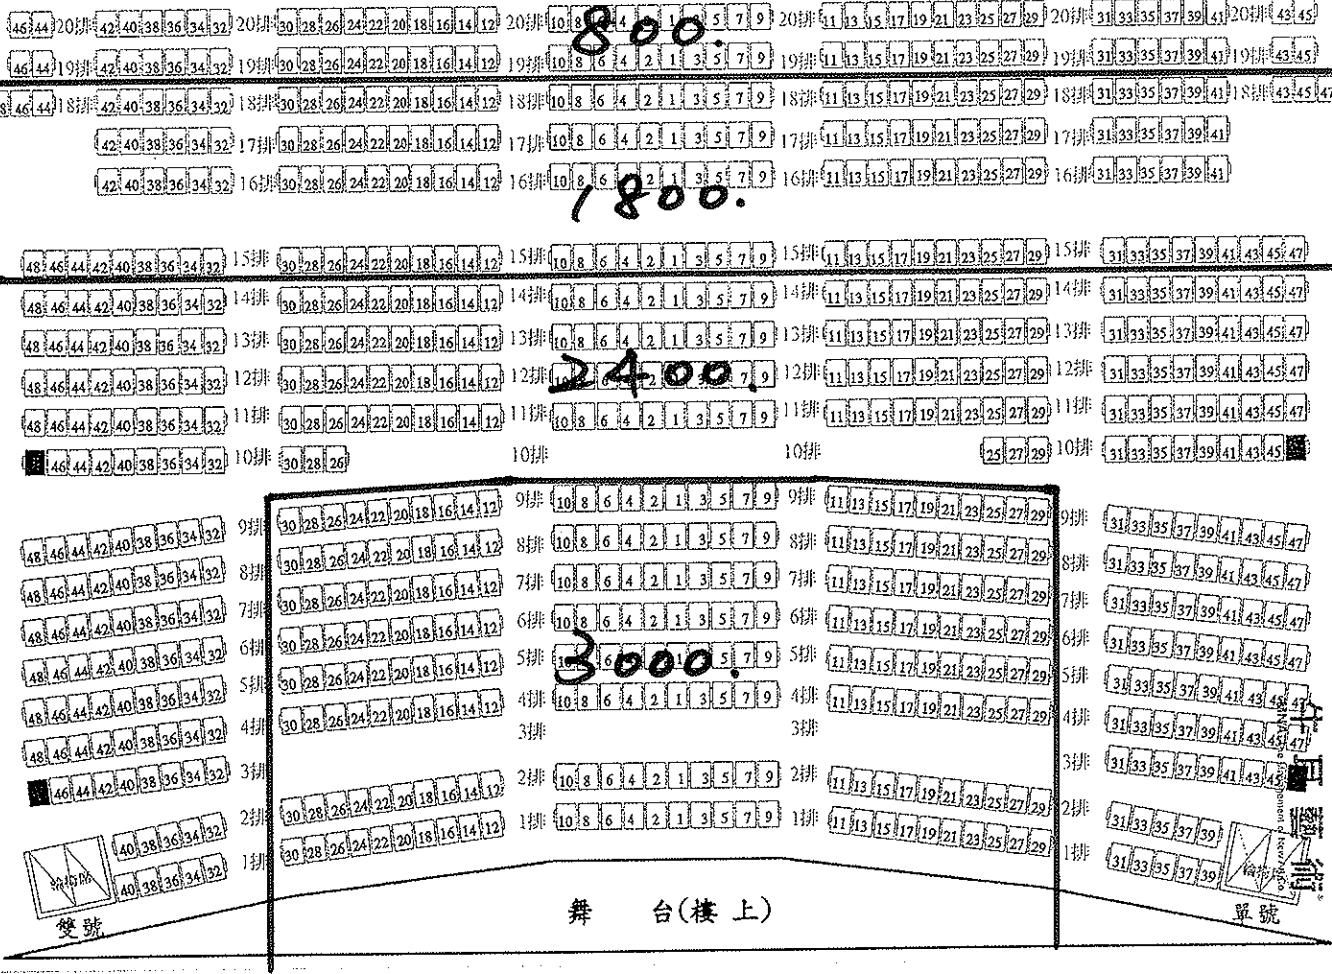

至德堂座位表(二樓)

一樓席位數:796席
二樓席位數:870席
總席位數:1666席

SF-4, 170, Sec.1, Da-An Road, Taipei, 106, Taiwan Tel: 886-2-27025131 Fax: 886-2-27004992 www.mna.com.tw

MNA

至德堂座位表(一樓)

一樓席位數:796席
二樓席位數:870席
總席位數:1666席

20排座位前後間隔較為狹窄,民眾購票前應先了解

20排座位前後間隔較為狹窄,民眾購票前應先了解

SF-4, 170, Sec.1, Da-An Road, Taipei, 106, Taiwan Tel: 886-2-27025131 Fax: 886-2-27004992 www.mna.com.tw

MNA

MNA The Management of New Art Center