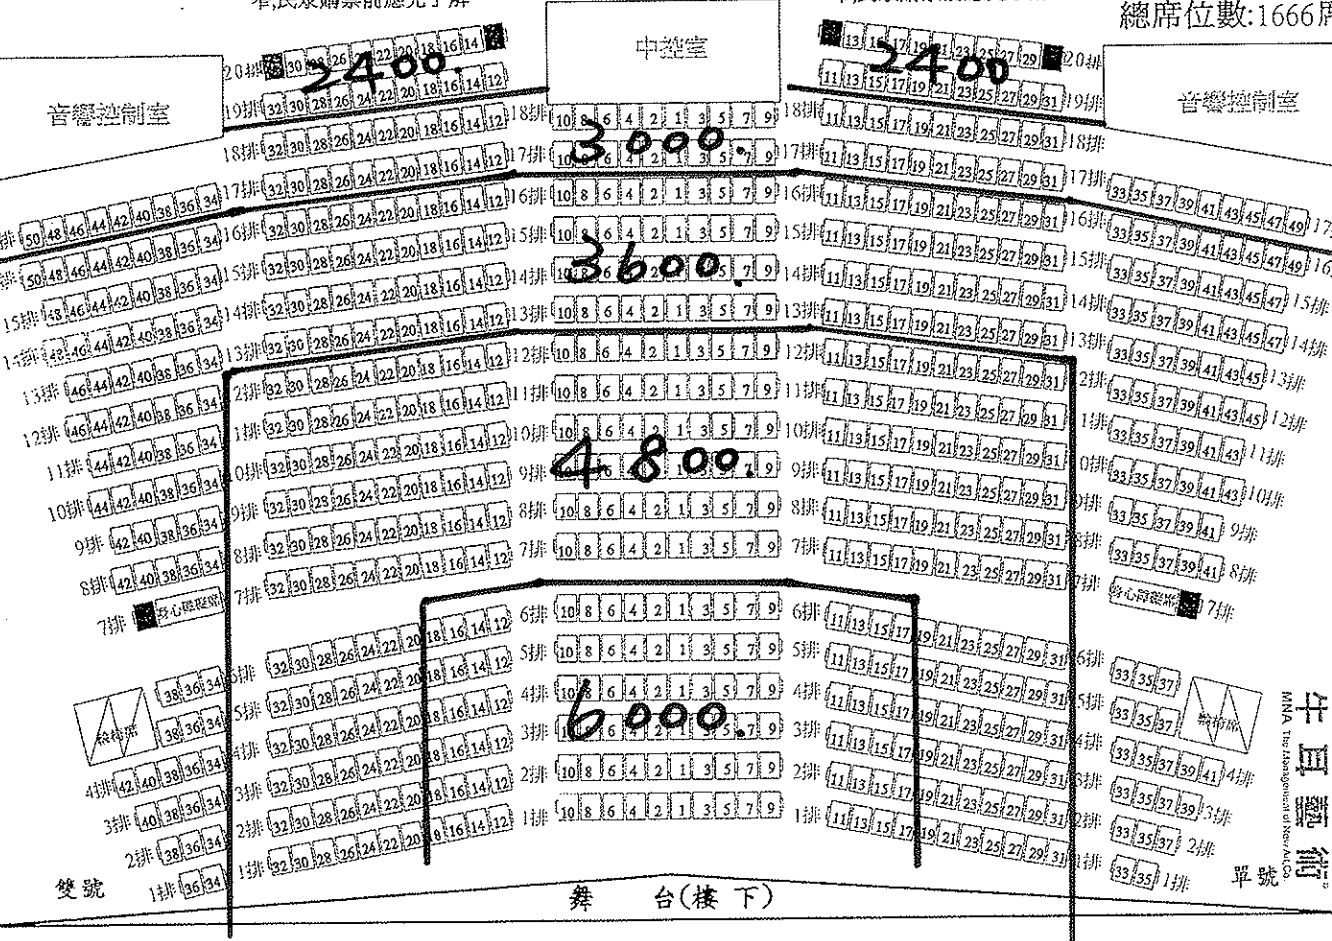

至德堂座位表(二樓)

一樓席位數:796席
二樓席位數:870席
總席位數:1666席

SF-4, 170, Sec.1, Da-An Road, Taipei, 106, Taiwan Tel: 886-2-27025131 Fax: 886-2-27004992 www.mna.com.tw

MNA

至德堂座位表(一樓)

一樓席位數:796席
二樓席位數:870席
總席位數:1666席

20排座位前後間隔較為狹窄,民眾購票前應先了解

20排座位前後間隔較為狹窄,民眾購票前應先了解

SF-4, 170, Sec.1, Da-An Road, Taipei, 106, Taiwan Tel: 886-2-27025131 Fax: 886-2-27004992 www.mna.com.tw

MNA

MNA The Management of New Art Center