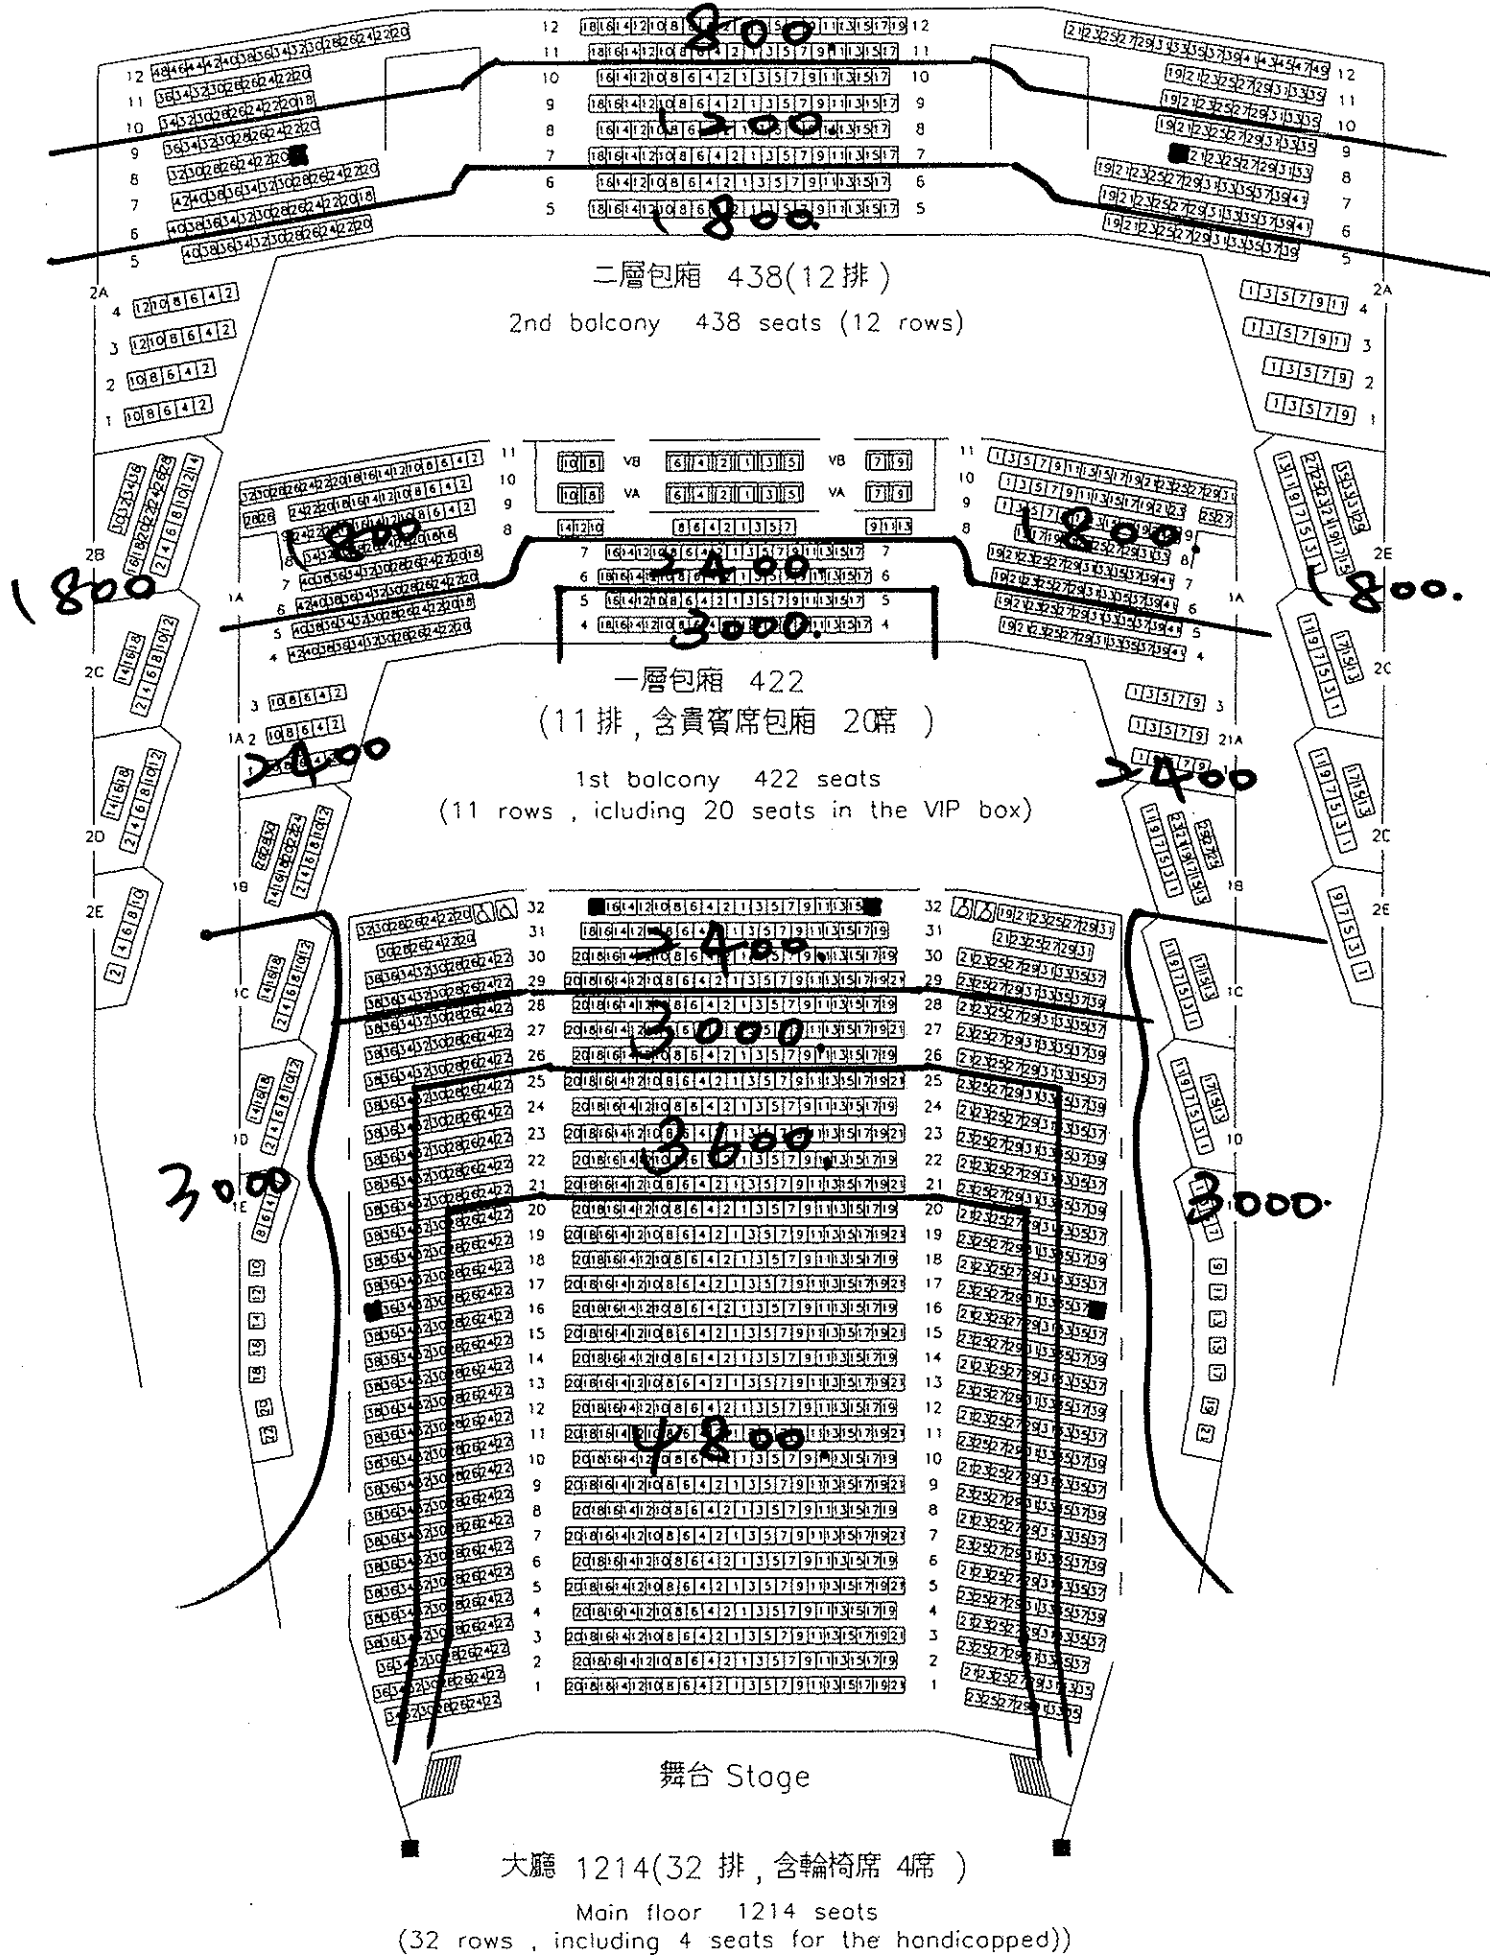

Muttery - TPE.

國家音樂廳 Concert Hall

座位容量 Seating Capacity : 2074